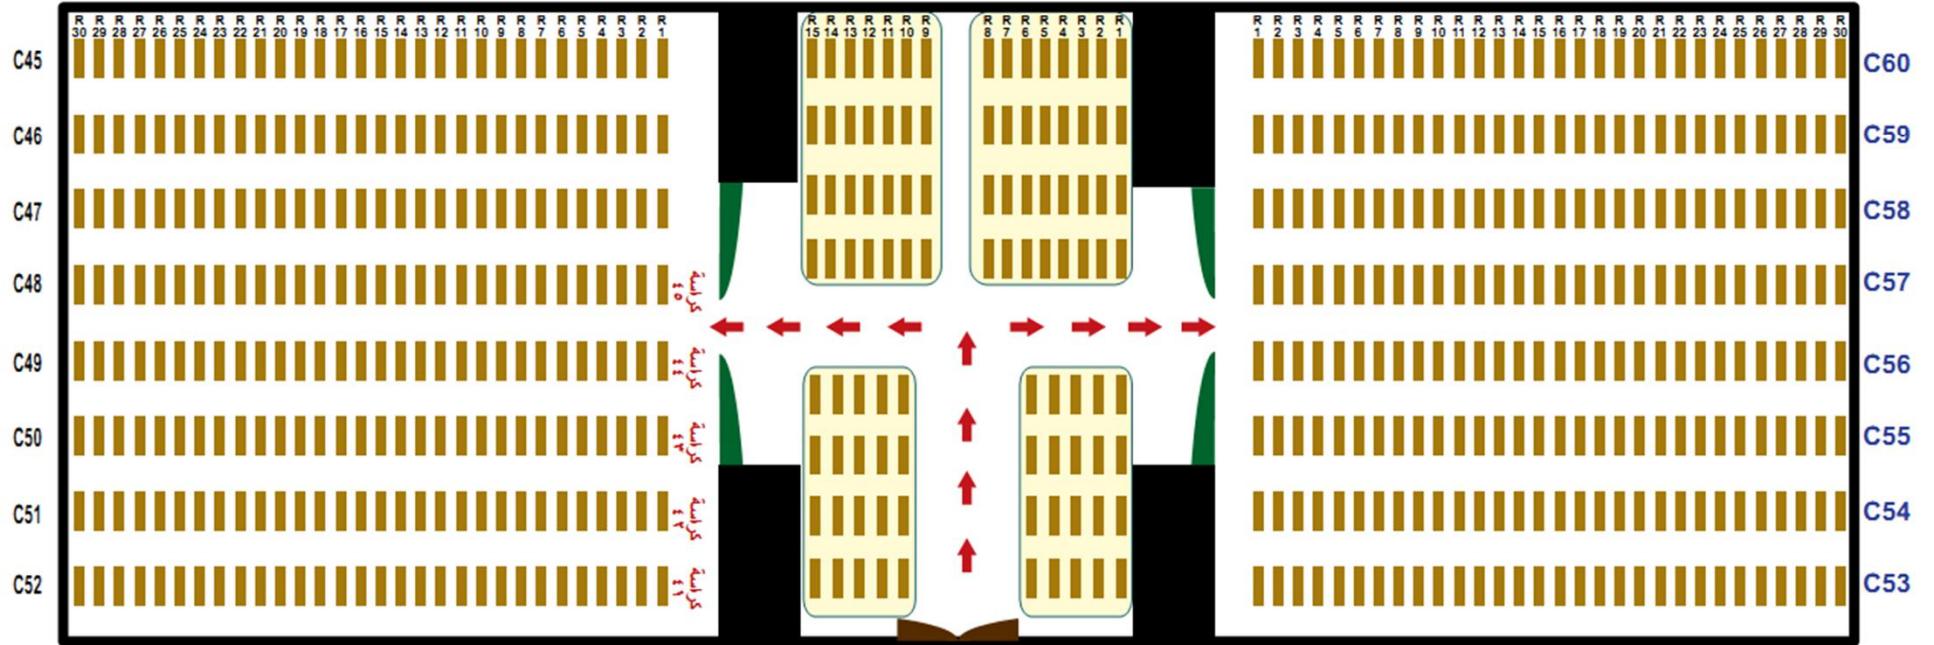

إلى	من	وسط
١٠٩٧	٠٩٨٩	كراسة ٢٩ - ٣٢
١٠١٣	٠٩٨٩	كراسة ٢٩
١٠٤٤	١٠١٤	كراسة ٣٠
١٠٧٤	١٠٤٥	كراسة ٣١
١٠٩٧	١٠٧٥	كراسة ٣٢
التكييف		
٢٠٠٢/٠٤٣٢	٢٠٠٦/٠١٣٥	كراسة ٥٥

R = Row **C** = Column

إلى	من	يمين
٠٩٨٨	٠٦٦٨	كراسة ٢١ - ٢٨
٠٧٠٦	٠٦٦٨	كراسة ٢١
٠٧٥٢	٠٧٠٧	كراسة ٢٢
٠٧٨٣	٠٧٥٣	كراسة ٢٣
٠٨٢١	٠٧٨٤	كراسة ٢٤
٠٨٦٣	٠٨٢٢	كراسة ٢٥
٠٩٠٧	٠٨٦٤	كراسة ٢٦
٠٩٤٠	٠٩٠٨	كراسة ٢٧
٠٩٨٨	٠٩٤٥	كراسة ٢٨

قاعة الامتحانات - امتحان الفرقة السادسة - الدور الثالث (متحف الباثولوجي)

Left

يسار

Middle

وسط

Right

يمين

مدرج أ	من	إلى
كراسة ١	٢٠٠٣/٩٩٦	آخر المستجدين
كراسة	٢٠٠٩/١٨٠١	٩١/٨٩٦ باقون
كراسة ٢	٢٠٠٨/١٦٧٢	٢٠٠٢/٩٤٥
كراسة ٣	٢٠٠١/٢٨٦	٩٩/١١٢٧
كراسة ٤	٩٨/٥٢	٩٦/٣٠٨
كراسة ٥	٩٦/٦١٧	٨٨/١٢١٨
كراسة ٦	٨٨/١٢٢٢	٩٦/٤٢

مدرج ب	من	إلى
كراسة ٥٣-٤٩	٢٠٠٦/٤٧٢	٢٠٠٥/١٤٩٥
كراسة ٤٩	٢٠٠٦/٤٧٢	٢٠٠٦/٨٠٠
كراسة ٥٠	٢٠٠٦/٨١٤	٢٠٠٦/١٠٩٤
كراسة ٥١	٢٠٠٦/١١١٢	٢٠٠٦/١٤٧٣
كراسة ٥٢	٢٠٠٦/١٥٠٠	٢٠٠٥/٧٠٧
كراسة ٥٣	٢٠٠٥/٧٦٦	٢٠٠٥/١٤٩٥

ماليزيا	من	إلى
كراسة ٤١-٤٥	٢٠٠١	٢٠٠٦/١٦٦١
كراسة ٤١	٢٠٠١	٢٠٣٣
كراسة ٤٢	٢٠٣٤	٢٠٦٩
كراسة ٤٣	٢٠٧٠	٢١٠٠
كراسة ٤٤	٢١٠١	٢١٣٢
كراسة ٤٥	٢٠٣٣	٢٠٠٦/١٦٦١
تابع الطلاب المصريين		
كراسة ٤٦	١٨٢٢	١٨٥١
كراسة ٤٧	١٨٥٢	٢٠٠٦/٨٨
كراسة ٤٨	٢٠٠٦/٨٩	٢٠٠٦/٤٦٣